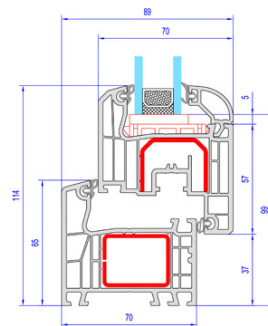

SPECYFIKACJA TECHNICZNA

SYSTEM

6-komorowy system profili, o szer. zabudowy 70 mm oraz współczynnika przenikalności ciepła dla ramy $U=1,2 \text{ W/ m}^2\text{K}$

SZYBA

podwójny pakiet szybowy firmy Pilkington, o szerokości 24 mm oraz współczynnika przenikalności ciepła $U_g=1,0 \text{ W/ m}^2\text{K}$. Możliwe zastosowanie pakietu 3-szybowego.