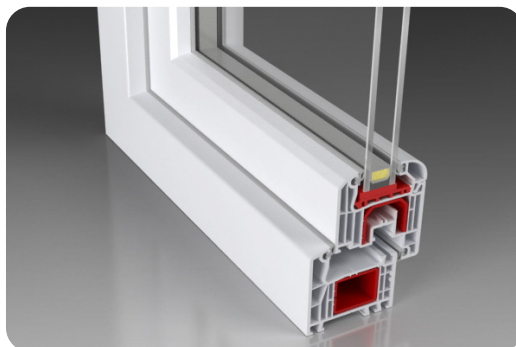

CICHO, CIEPŁO, DOBRZE

Prestige to uniwersalny system profili, który świetnie sprawdza się zarówno w nowoczesnej architekturze budownictwa jedno i wielorodzinnego, jak i w przypadku renowacji. Mocna konstrukcja profili o szerokości 70 mm oraz duże komory na wzmocnienia stalowe gwarantują optymalne parametry statyczne i umożliwiają wykonanie okien o dużych gabarytach.

Profil 6-komorowy z podwójną uszczelką przylgową zapewnia wysoką izolacyjność cieplną i akustyczną okna. Niezwykle trwałe i nowoczesne uszczelki to gwarancja szczelności i niezawodności. Gładka powierzchnia ramy sprawia, że mycie i konserwacja jest prosta, jak nigdy dotąd.

Klasyczne, eleganckie linie w smukłych profilach o wyrazistych konturach to eleganckie rozwiązanie dla każdego domu.

W połączeniu z szeroką ofertą rozwiązań systemowych model Prestige daje możliwość kreacji okien podkreślających indywidualny styl właściciela.